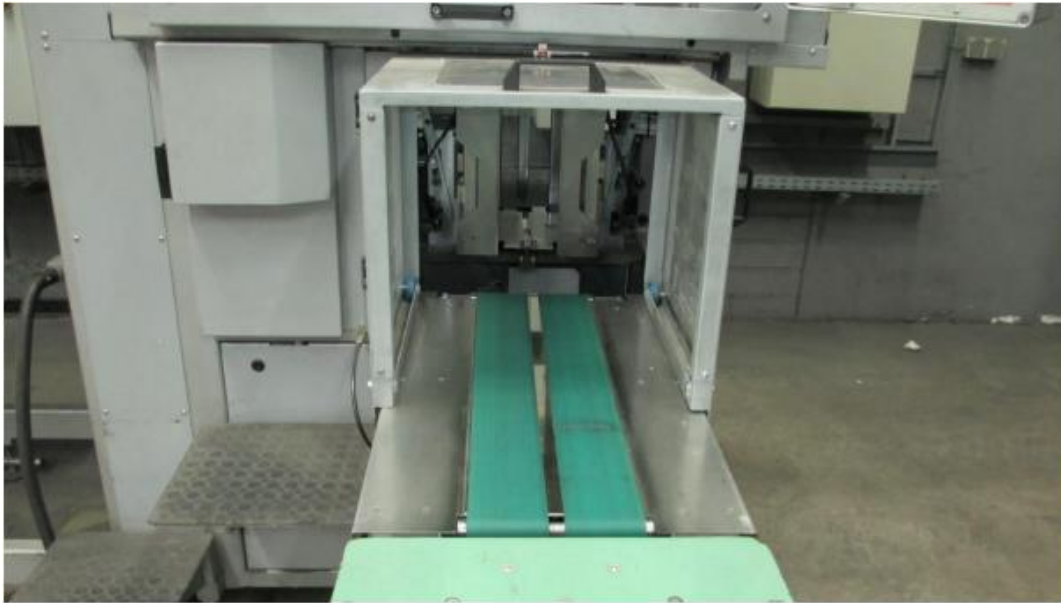

Kreuzleger ZL800

Hersteller	Gämmerler GmbH
Typ	ZL800
Seriennummer/Baujahr	7082/2006 u. 7083/2006 aus Bj.2006

Leistung

Lagenzyklus	1,9 sek.
Seitenzahl	4 – 96
Formate	
Breite	140 mm – 500 mm
Länge	105 mm – 340 mm
Lagenhöhe	max. 330 mm
Stapelhöhe	max. 400 mm

Physikalisch

Einlaufhöhe ¹	1760 mm
Auslaufhöhe	890 mm

Elektrische Anschlusswerte

Leistung	4,25 kW
Netzspannung	400 V
Netzfrequenz	50 Hz

Zustand

Gereinigt und einsatzbereit	
Betriebsstunden (Stand 03.12.2018)	
7082/2006	50.704 h
7083/2006	46.533 h

¹ verstellbar

Bilder

Typenschild 7082/2006

Typenschild 7083/2006

Einlauf „oben“ (1.760mm verstellbar)

Höhenverstellung Einlauf

Preis

Auf Anfrage
