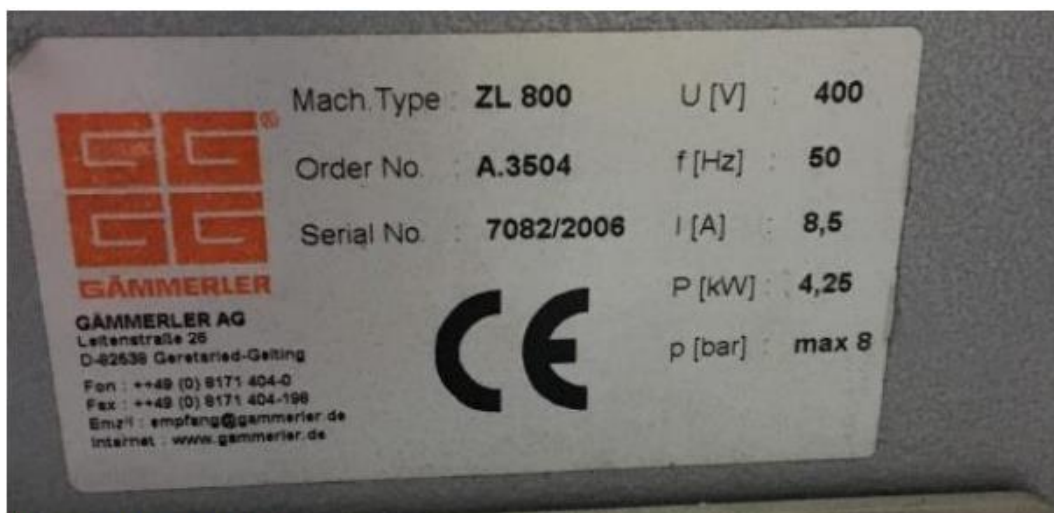

Bilder

Typenschild 7082/2006